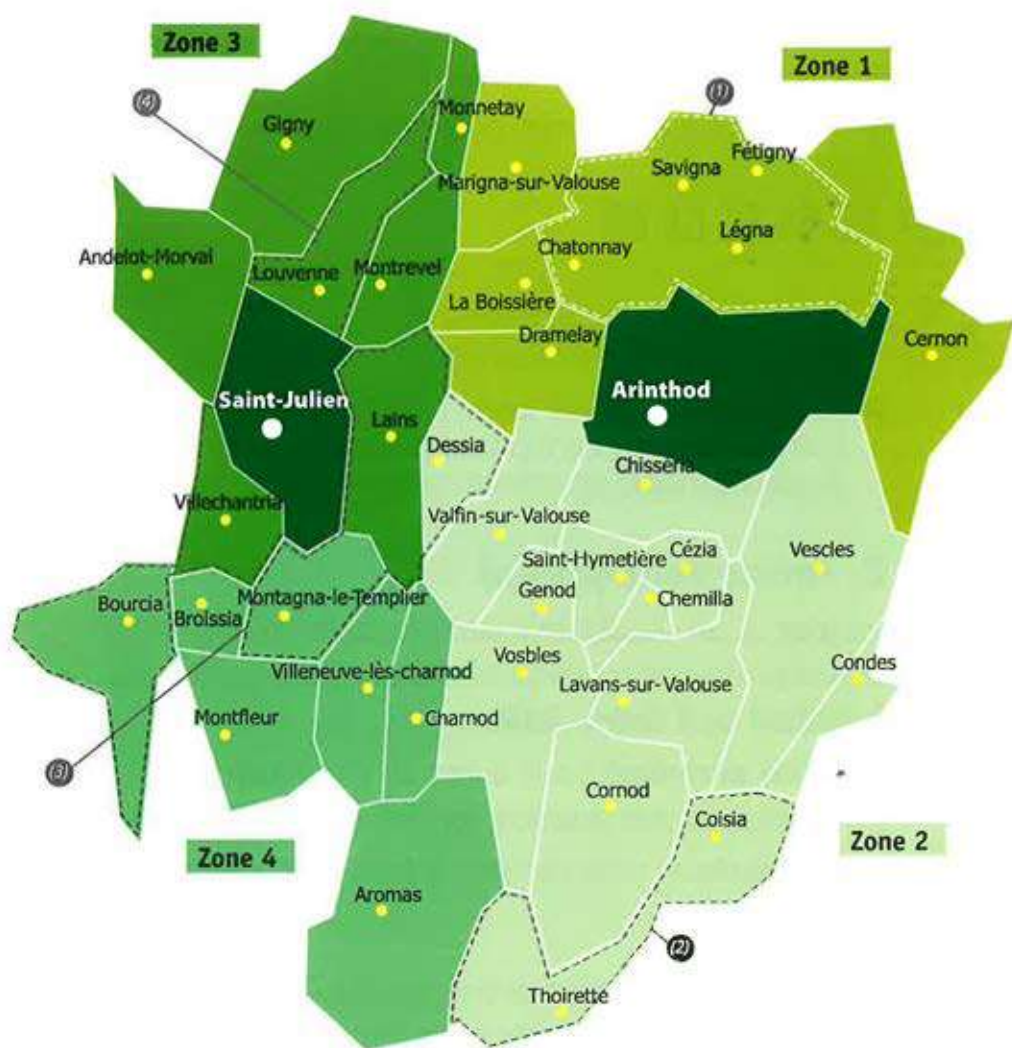

Allez à Saint-Julien

Zone 3

Jours de fonctionnement*	Heures d'arrivée à destination	Heures de départ vers domicile	Arrêt desservi à Saint-Julien
Mercredi	9:15	10:45	Place
Vendredi	9:00	11:00	

Vous habitez à :

- Aromas • Bourcia • Broissia • Charnod • Montagna-le-Templier
- Montfleur • Villeneuve-lès-Charnod

Allez à Saint-Julien

Zone 4

Jours de fonctionnement*	Heures d'arrivée à destination	Heures de départ vers domicile	Arrêt desservi à Saint-Julien
Mercredi	9:15	10:45	Place
Vendredi	10:00	12:00	

* Sauf jours fériés

Ces horaires sont susceptibles d'être modifiés et ne sauraient constituer un engagement contractuel de la part de **Keolis Monts Jura**.

VOTRE COMMUNAUTÉ DE COMMUNES

(1) Nouvelle commune de Valzin en Petite Montagne regroupant les anciennes communes de Chatonnay • Fétigny • Légna • Savigna

(4) Nouvelle commune de Val Suran regroupant les anciennes communes de Louvenne • Saint-Julien • Villechantria • Bourcia

VOTRE TRAJET EN 3 ÉTAPES

1. Réservez votre trajet

Au plus tard la veille du déplacement.